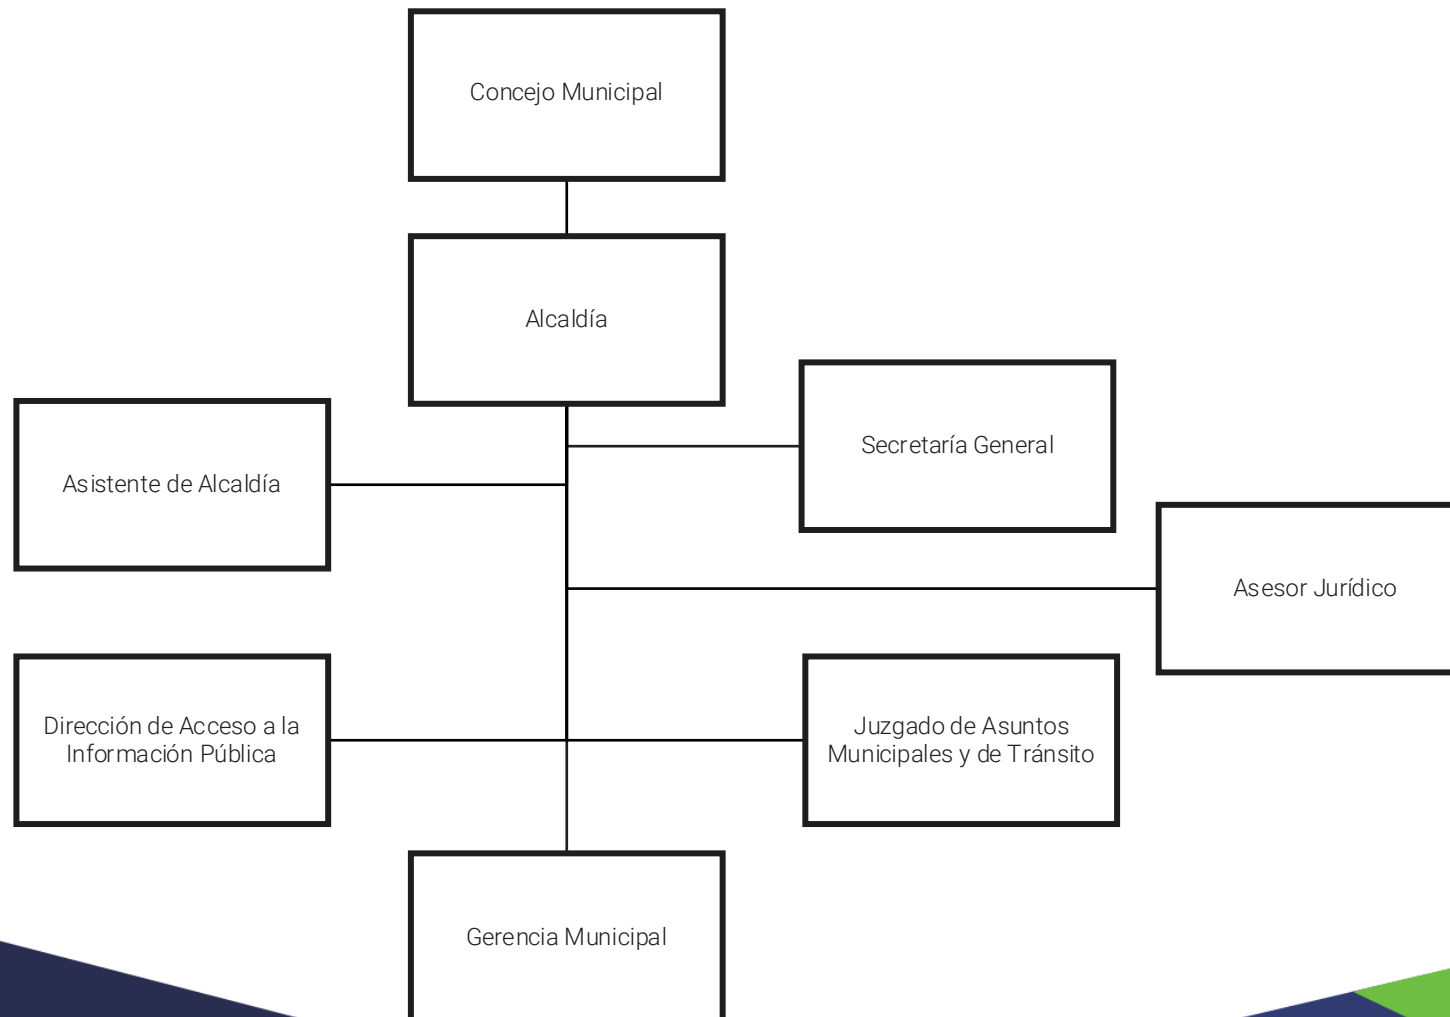

Nivel Superior

Secretaría Municipal

Dirección de Acceso a la Información Pública de la Municipalidad y del COMUDE de Ayutla

Juzgado de Asuntos Municipales y de Tránsito

Nivel Gerencial

Dirección Administrativa Financiera Integrada Municipal

MUNICIPALIDAD DE
AYUTLA
TECÚN UMÁN, S.M.

| Organigramas

Dirección de Ordenamiento Territorial

Director de la Dirección de
Ordenamiento Territorial

Dirección Municipal de la Mujer

Dirección Municipal de Cultura y Deportes