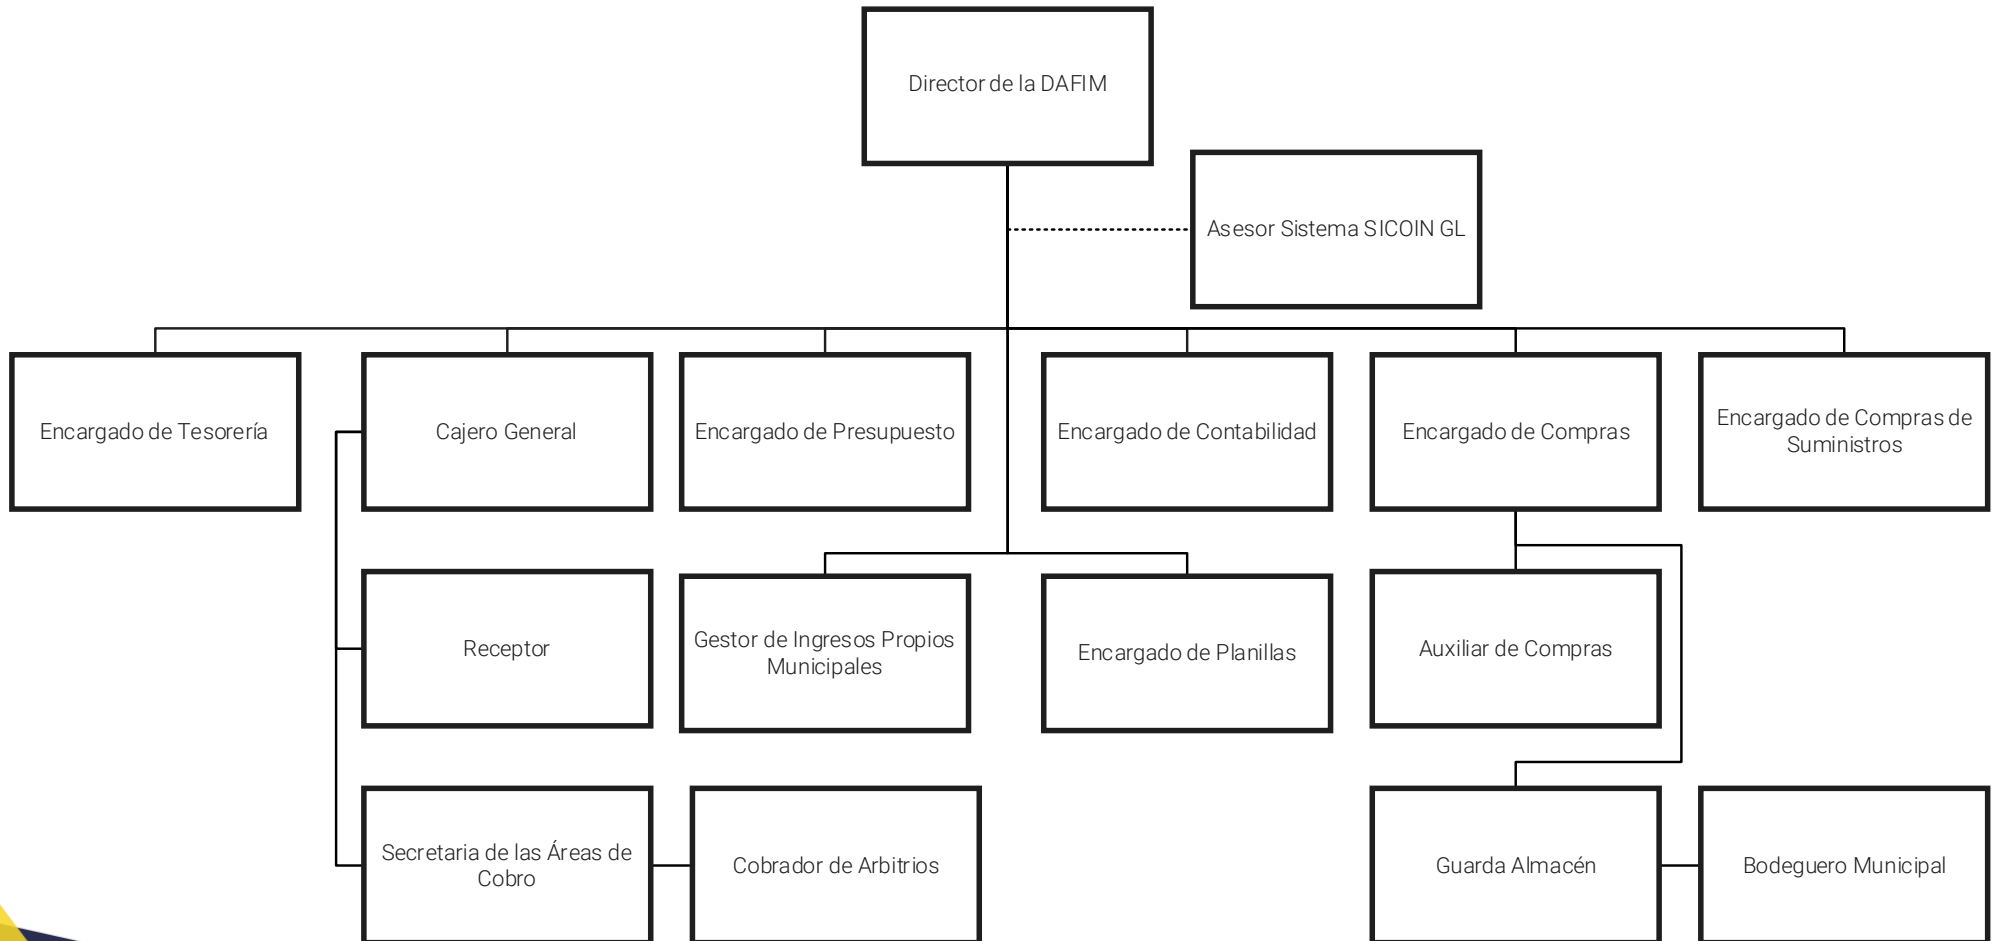

Nivel Superior

Secretaría Municipal

Dirección de Acceso a la Información Pública de la Municipalidad y del COMUDE de Ayutla

Juzgado de Asuntos Municipales y de Tránsito

Nivel Gerencial

Dirección Administrativa Financiera Integrada Municipal

MUNICIPALIDAD DE
AYUTLA
TECÚN UMÁN, S.M.

| Organigramas

Dirección de Ordenamiento Territorial

Director de la Dirección de
Ordenamiento Territorial

Dirección Municipal de la Mujer

Dirección Municipal de Cultura y Deportes

| Organigramas Municipales

Oficina Municipal de Atención al Migrante

Delegada de la Oficina
Municipal de Atención al
Migrante

MUNICIPALIDAD DE
AYUTLA
TECÚN UMÁN, S.M.

| Organigramas Municipales

Oficina Municipal de la Juventud