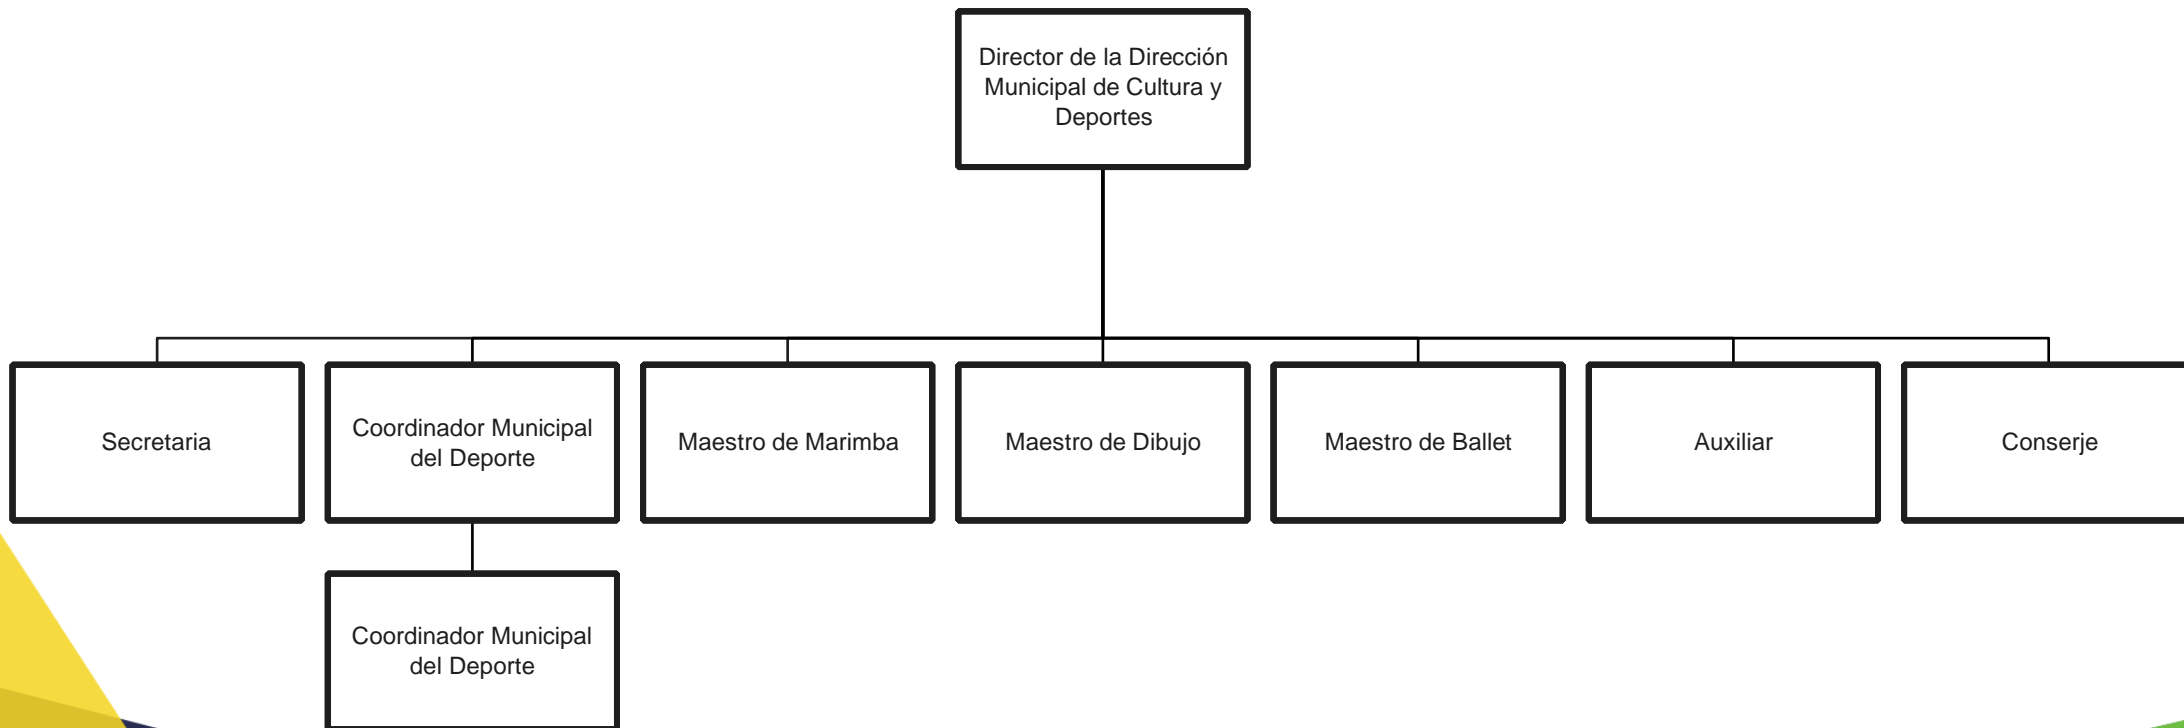

MUNICIPALIDAD DE
AYUTLA
TECÚN UMÁN, S.M.

| Organigramas

Dirección de Ordenamiento Territorial

Director de la Dirección de
Ordenamiento Territorial

Dirección Municipal de la Mujer

Dirección Municipal de Cultura y Deportes

Dirección de Servicios Públicos Municipales

Dirección Municipal De Comunicación Social

Oficina Municipal de Protección a la Niñez y Adolescencia

Unidad Municipal de Gestión Ambiental y de Riesgo

MUNICIPALIDAD DE
AYUTLA
TECÚN UMÁN, S.M.