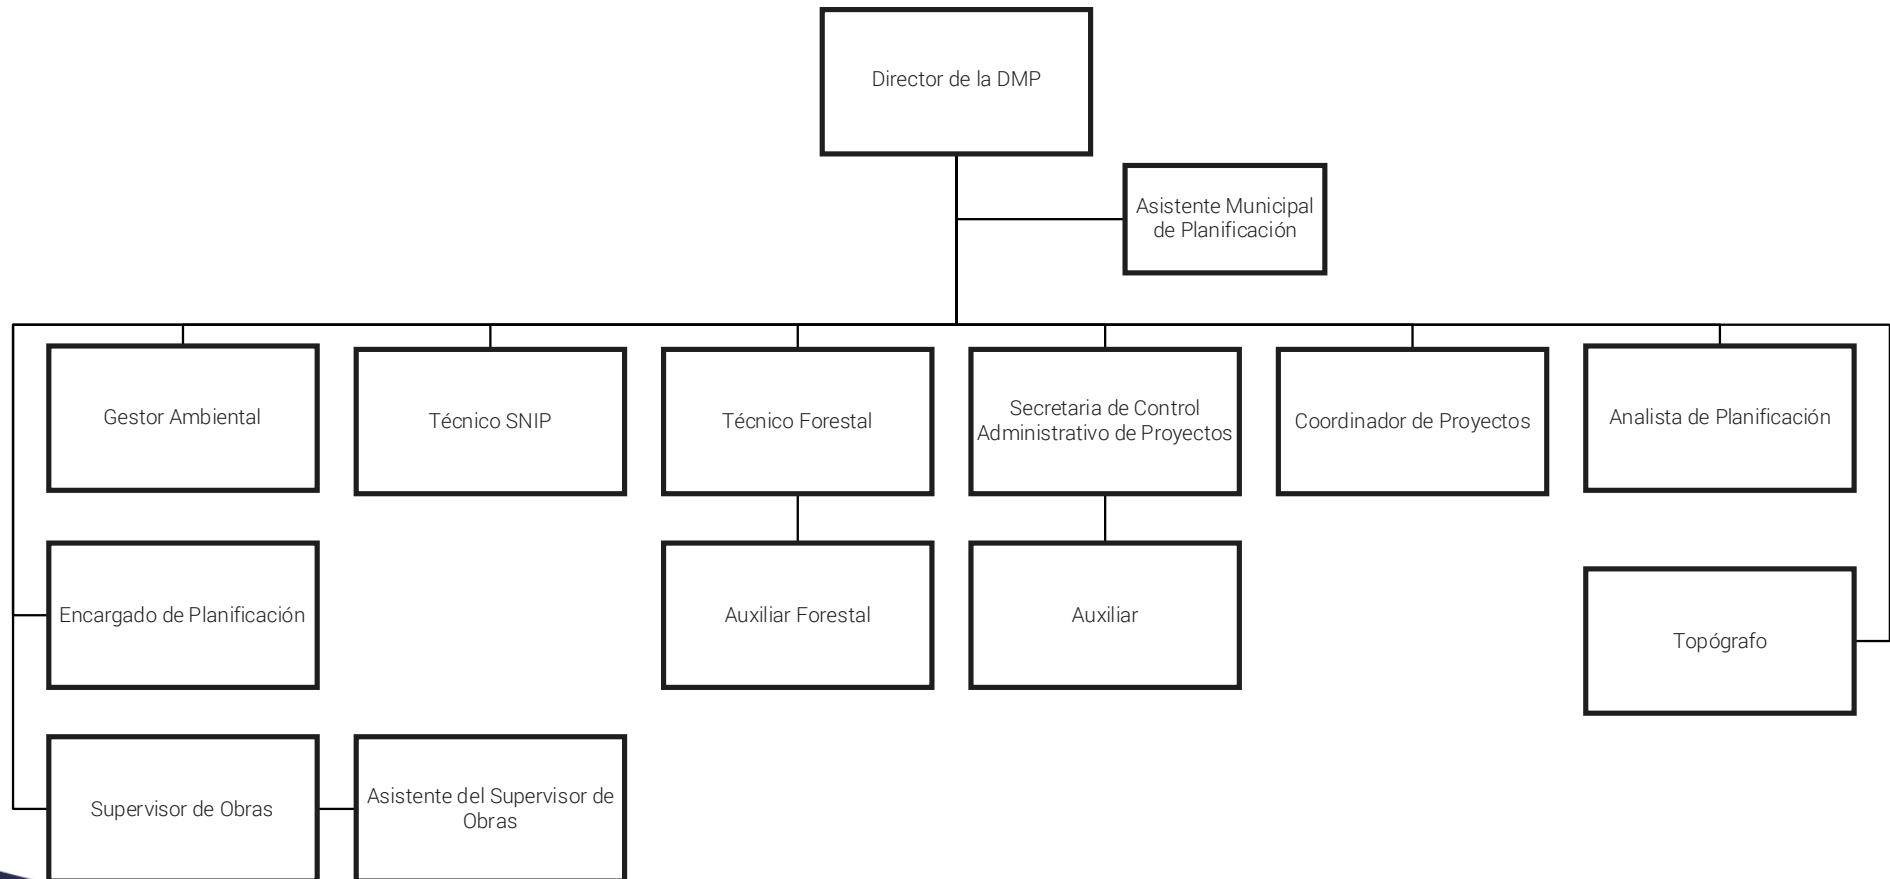

Dirección Municipal de Planificación