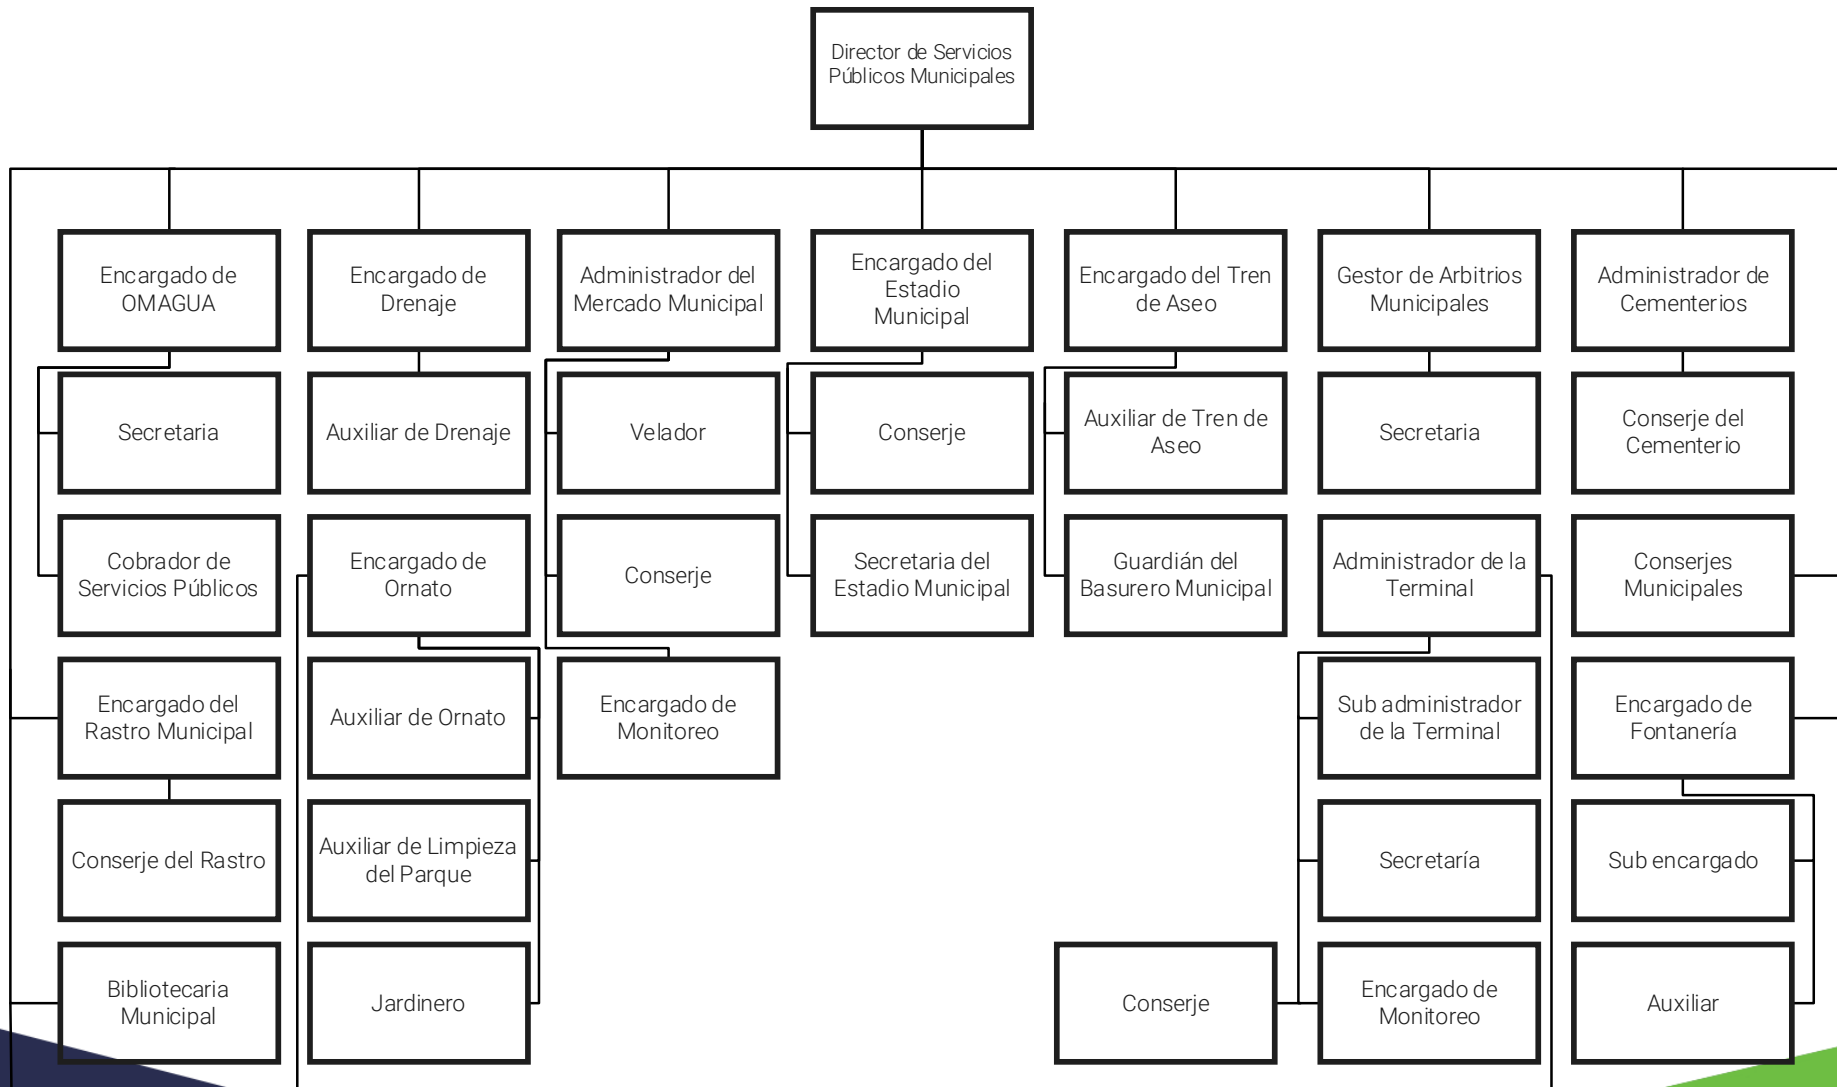

Nivel Superior

Secretaría Municipal

Dirección de Acceso a la Información Pública de la Municipalidad y del COMUDE de Ayutla

Juzgado de Asuntos Municipales y de Tránsito

Nivel Gerencial

Dirección Administrativa Financiera Integrada Municipal

MUNICIPALIDAD DE
AYUTLA
TECÚN UMÁN, S.M.

| Organigramas

Dirección de Ordenamiento Territorial

Director de la Dirección de
Ordenamiento Territorial

Dirección Municipal de la Mujer

Dirección Municipal de Cultura y Deportes

Dirección de Servicios Públicos Municipales

Dirección Municipal De Comunicación Social

Oficina Municipal de Protección a la Niñez y Adolescencia

Unidad Municipal de Gestión Ambiental y de Riesgo

MUNICIPALIDAD DE
AYUTLA
TECÚN UMÁN, S.M.

| Organigramas Municipales

Oficina Municipal de Atención al Migrante

Delegada de la Oficina
Municipal de Atención al
Migrante

MUNICIPALIDAD DE
AYUTLA
TECÚN UMÁN, S.M.

| Organigramas Municipales

Oficina Municipal de la Juventud