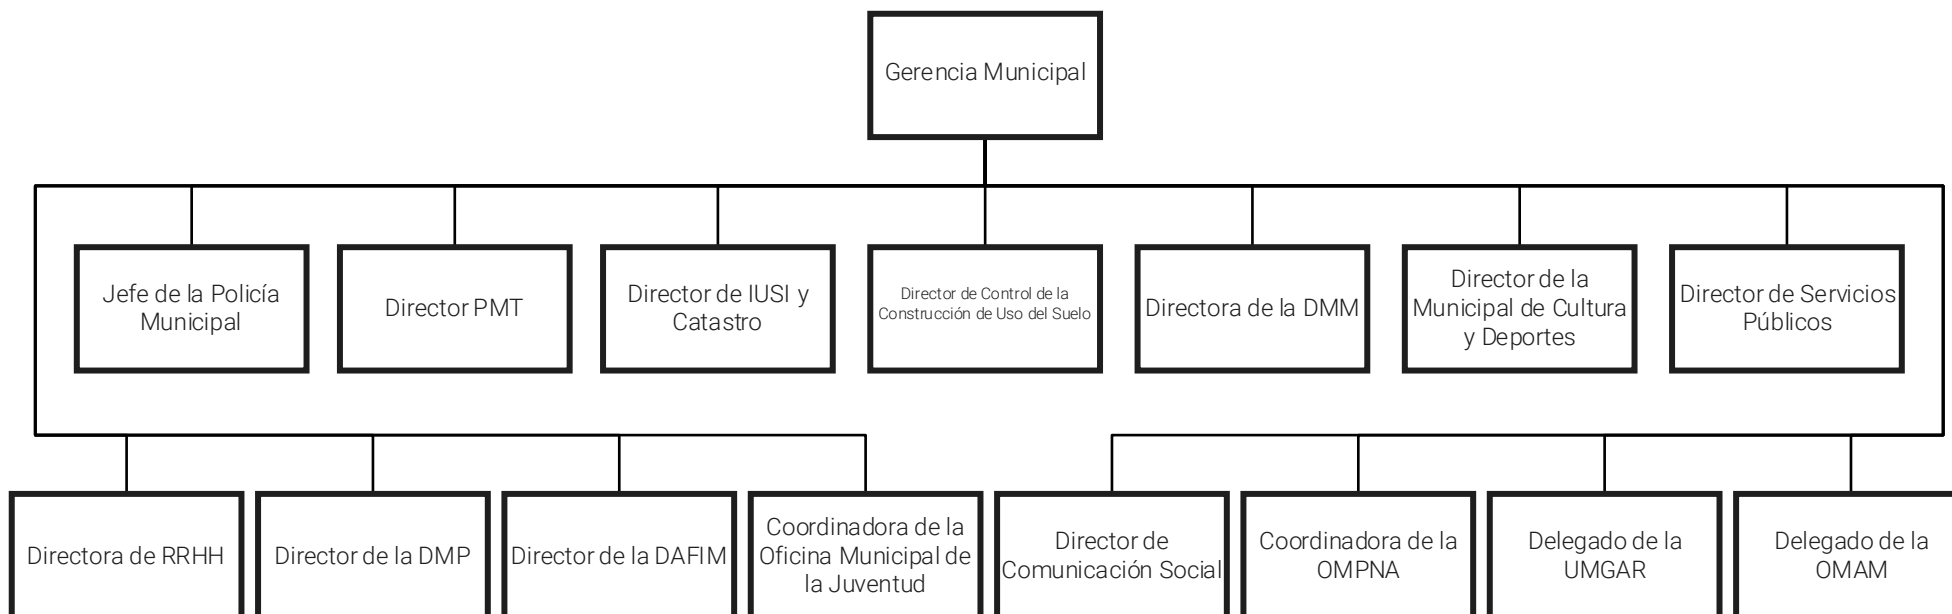

Nivel Superior

Secretaría Municipal

Dirección de Acceso a la Información Pública de la Municipalidad y del COMUDE de Ayutla

Juzgado de Asuntos Municipales y de Tránsito

Nivel Gerencial

Dirección Administrativa Financiera Integrada Municipal

Dirección Municipal de Planificación

Dirección Municipal de Recursos Humanos

Jefatura de Policía Municipal

Dirección de Policía Municipal de Tránsito

Dirección Municipal del IUSI y Catastro

Dirección de Control de la Construcción y Uso de Suelo

MUNICIPALIDAD DE
AYUTLA
TECÚN UMÁN, S.M.

| Organigramas

Dirección de Ordenamiento Territorial

Director de la Dirección de
Ordenamiento Territorial

Dirección Municipal de la Mujer

Dirección Municipal de Cultura y Deportes

| Organigramas Municipales

Oficina Municipal de Atención al Migrante

Delegada de la Oficina
Municipal de Atención al
Migrante

MUNICIPALIDAD DE
AYUTLA
TECÚN UMÁN, S.M.

| Organigramas Municipales

Oficina Municipal de la Juventud